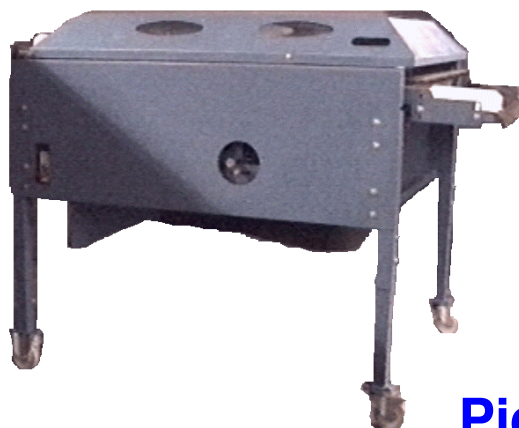

Stappen zeef / afstaarter

StapENZEEF- afstaarter

Stappen zeven kenmerken zich door dat het zeef bed niet verstopt raakt en het transport ook onder zware omstandigheden door gaat.

1.20m x 2.10 lengte x breedte dus ook te gebruiken achter de stort bunker

zeef maat is te verstellen door meer of minder buizen te monteren

standaard is dit ca 15mm (30 spijlen)= Zift maat "onder 5" schud (lees transportsnelheid) snelheid is middels een frequentie sturing instelbaar

Frame in hoogte verstelbaar

:

Toepassing
zeven van grond

ook is de stappen zeef als
afstaarter te gebruiken

Piekstra

0652041315

WWW.Piekstra.nl