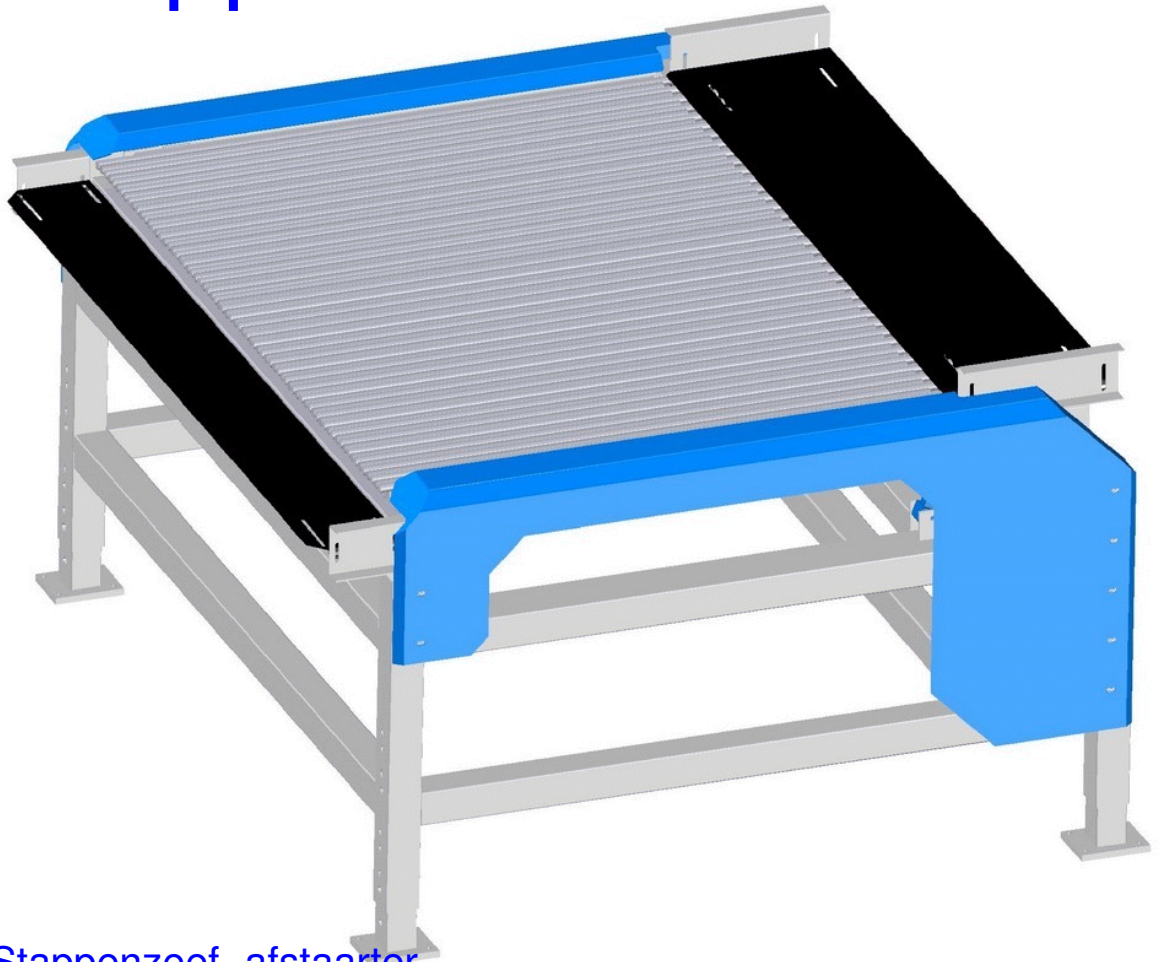

Stappen zeef / afstaarter

StapENZEEF- afstaarter

Stappen zeven kenmerken zich door dat het zeef bed niet verstopt raakt en het transport ook onder zware omstandigheden door gaat.

1.20m x 2.10 lengte x breedte dus ook te gebruiken achter de stort bunker

zeef maat is te verstellen door meer of minder buizen te monteren

standaard is dit ca 15mm (30 spijlen)= Zift maat "onder 5" schud (lees transportsnelheid) snelheid is middels een frequentie sturing instelbaar

Frame in hoogte verstelbaar

:

Toepassing
zeven van grond

ook is de stappen zeef als
afstaarter te gebruiken

Piekstra

0652041315

WWW.Piekstra.nl